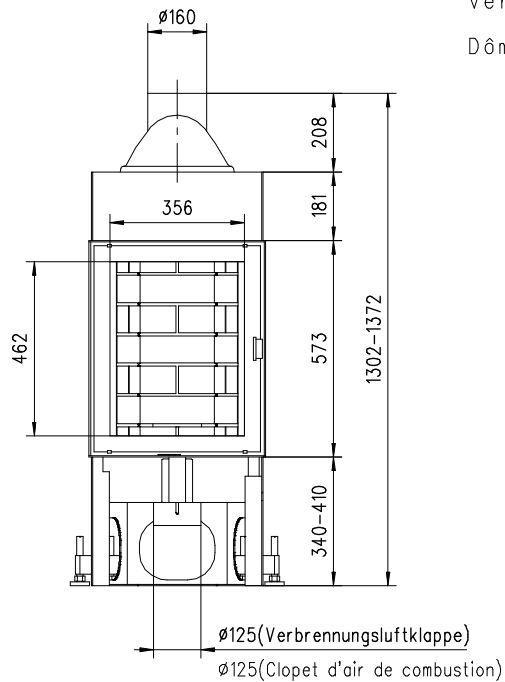

# MERKUR 510 K Gen.3

Flach

Massblatt/ *Fiche de mesures*

1:20

Mai 2009  
33\204\001B

Frontansicht  
Vue de face

Rauchrohrstutzen  
senkrecht oder  
70° montierbar.

Rauchfang-Kuppel  
360° drehbar.

Buse d'évacuation  
des fumées sortie  
verticale ou à 70°

Dôme pivotant à 360°

Seitenansicht  
Vue de côté

Aufsicht Austauscher  
Echangeur

Grundriss Feuerstelle  
Coupe sur foyer

Alle Masse in mm ! Massänderungen vorbehalten / *Dimensions en mm ! Sous réserve de modifications*

# MERKUR 570 K Gen.3

Flach

Massblatt/ *Fiche de mesures*

1:20

Juni 2009  
33\208\001B

Frontansicht  
Vue de face

Rauchrohrstutzen  
senkrecht oder  
70° montierbar.

Rauchfang-Kuppel  
360° drehbar.