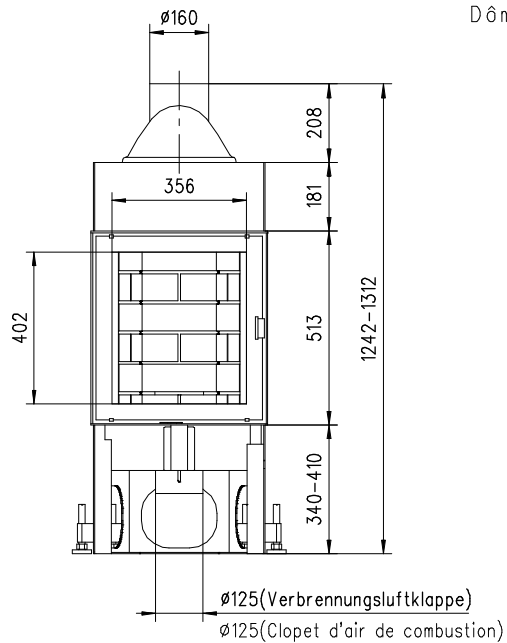

# MERKUR 510 K Gen.3

Flach

Massblatt/ *Fiche de mesures*

1:20

Mai 2009  
33\204\001B

Frontansicht  
Vue de face

Rauchrohrstutzen  
senkrecht oder  
70° montierbar.

Rauchfang-Kuppel  
360° drehbar.

Buse d'évacuation  
des fumées sortie  
verticale ou à 70°

Dôme pivotant à 360°

Seitenansicht  
Vue de côté

Aufsicht Austauscher  
Echangeur

Grundriss Feuerstelle  
Coupe sur foyer

Alle Masse in mm ! Massänderungen vorbehalten / *Dimensions en mm ! Sous réserve de modifications*

# MERKUR 570 K Gen.3

Flach

Massblatt/ *Fiche de mesures*

1:20

Juni 2009  
33\208\001B

Frontansicht  
Vue de face

Rauchrohrstutzen  
senkrecht oder  
70° montierbar.

Rauchfang-Kuppel  
360° drehbar.