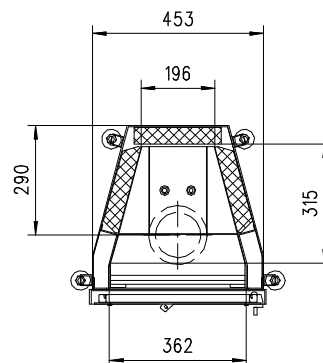

# MERKUR 510 K Gen.3

Flach

Massblatt/ *Fiche de mesures*

1:20

Mai 2009  
33\204\001B

Frontansicht  
Vue de face

Rauchrohrstutzen  
senkrecht oder  
70° montierbar.

Rauchfang-Kuppel  
360° drehbar.

Buse d'évacuation  
des fumées sortie  
verticale ou à 70°

Dôme pivotant à 360°

Seitenansicht  
Vue de côté

Aufsicht Austauscher  
Echangeur

Grundriss Feuerstelle  
Coupe sur foyer

Alle Masse in mm ! Massänderungen vorbehalten / *Dimensions en mm ! Sous réserve de modifications*

# MERKUR 570 K Gen.3

Flach

Massblatt/ *Fiche de mesures*

1:20

Juni 2009  
33\208\001B

Frontansicht  
Vue de face

Rauchrohrstutzen  
senkrecht oder  
70° montierbar.

Rauchfang-Kuppel  
360° drehbar.