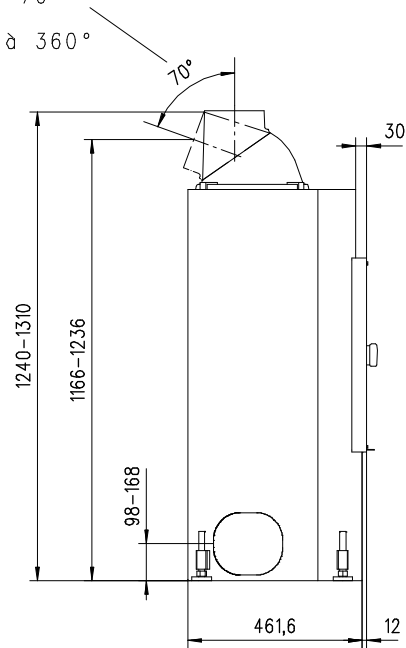

# MERKUR 510 K Gen.3

Flach

Massblatt/ *Fiche de mesures*

1:20

Mai 2009  
33\204\001B

Frontansicht  
Vue de face

Rauchrohrstutzen  
senkrecht oder  
70° montierbar.

Rauchfang-Kuppel  
360° drehbar.

Buse d'évacuation  
des fumées sortie  
verticale ou à 70°

Dôme pivotant à 360°

Seitenansicht  
Vue de côté

Aufsicht Austauscher  
Echangeur

Grundriss Feuerstelle  
Coupe sur foyer

Alle Masse in mm ! Massänderungen vorbehalten / *Dimensions en mm ! Sous réserve de modifications*

# MERKUR 570 K Gen.3

Flach

Massblatt/ *Fiche de mesures*

1:20

Juni 2009  
33\208\001B

Frontansicht  
Vue de face

Rauchrohrstutzen  
senkrecht oder  
70° montierbar.

Rauchfang-Kuppel  
360° drehbar.