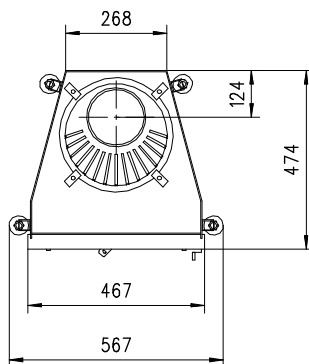

# MERKUR 510 K Gen.3

Flach

Massblatt/ *Fiche de mesures*

1:20

Mai 2009  
33\204\001B

Frontansicht  
Vue de face

Rauchrohrstutzen  
senkrecht oder  
70° montierbar.

Rauchfang-Kuppel  
360° drehbar.

Buse d'évacuation  
des fumées sortie  
verticale ou à 70°

Dôme pivotant à 360°

Seitenansicht  
Vue de côté

Aufsicht Austauscher  
Echangeur

Grundriss Feuerstelle  
Coupe sur foyer

Alle Masse in mm ! Massänderungen vorbehalten / *Dimensions en mm ! Sous réserve de modifications*

# MERKUR 570 K Gen.3

Flach

Massblatt/ *Fiche de mesures*

1:20

Juni 2009  
33\208\001B

Frontansicht  
Vue de face

Rauchrohrstutzen  
senkrecht oder  
70° montierbar.

Rauchfang-Kuppel  
360° drehbar.