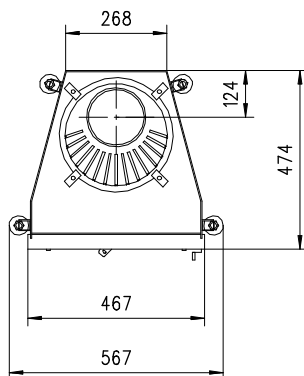

# MERKUR 510 K Gen.3

Flach

Massblatt/ *Fiche de mesures*

1:20

Mai 2009  
33\204\001B

Frontansicht  
Vue de face

Rauchrohrstutzen  
senkrecht oder  
70° montierbar.

Rauchfang-Kuppel  
360° drehbar.

# MERKUR 570 K Gen.3

Flach

Massblatt/ *Fiche de mesures*

1:20

Juni 2009  
33\208\001B

Frontansicht  
Vue de face

Rauchrohrstutzen  
senkrecht oder  
70° montierbar.

Rauchfang-Kuppel  
360° drehbar.

Buse d'évacuation  
des fumées sortie  
verticale ou à 70°

Dôme pivotant à 360°

Seitenansicht  
Vue de côté

Aufsicht Austauscher  
Echangeur

Grundriss Feuerstelle  
Coupe sur foyer

Alle Masse in mm ! Massänderungen vorbehalten / *Dimensions en mm ! Sous réserve de modifications*