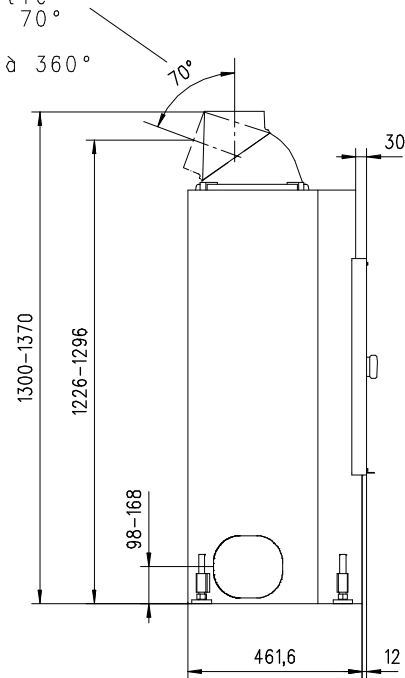

# MERKUR 510 K Gen.3

Flach

Massblatt/ *Fiche de mesures*

1:20

Mai 2009  
33\204\001B

Frontansicht  
Vue de face

Rauchrohrstutzen  
senkrecht oder  
70° montierbar.

Rauchfang-Kuppel  
360° drehbar.

Buse d'évacuation  
des fumées sortie  
verticale ou à 70°

Dôme pivotant à 360°

Seitenansicht  
Vue de côté

Aufsicht Austauscher  
Echangeur

Grundriss Feuerstelle  
Coupe sur foyer

Alle Masse in mm ! Massänderungen vorbehalten / *Dimensions en mm ! Sous réserve de modifications*

# MERKUR 570 K Gen.3

Flach

Massblatt/ *Fiche de mesures*

1:20

Juni 2009  
33\208\001B

Frontansicht  
Vue de face

Rauchrohrstutzen  
senkrecht oder  
70° montierbar.

Rauchfang-Kuppel  
360° drehbar.