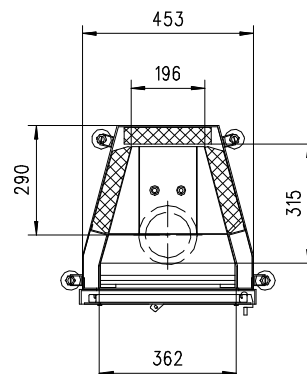

# MERKUR 570 K Gen.3

Flach

Massblatt/ *Fiche de mesures*

1:20

Juni 2009  
33\208\001B

Frontansicht  
Vue de face

Rauchrohrstutzen  
senkrecht oder  
70° montierbar.

Rauchfang-Kuppel  
360° drehbar.

Buse d'évacuation  
des fumées sortie  
verticale ou à 70°

Dôme pivotant à 360°

Seitenansicht  
Vue de côté

Aufsicht Austauscher  
Echangeur

Grundriss Feuerstelle  
Coupe sur foyer

Alle Masse in mm ! Massänderungen vorbehalten / *Dimensions en mm ! Sous réserve de modifications*